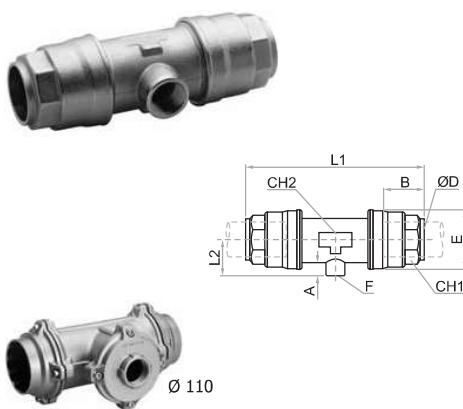

Este racor reemplaza el tradicional cuello de cisne, siendo una solución más rápida y económica.

El eficaz sistema interno, permite el uso del aire sin ningún tipo de condensados, el cuál permanece en la línea principal y puede ser drenado en el punto más conveniente.

**Racor Tee Para Bajante**

Referencia	ØD1	ØD2	A	B1	B2	CH1	CH2	E	L
YTB02020	20	20	54	31,5	31,5	30	30	34,5	109
YTB02520	25	20	59	38	31,5	35	30	42,5	121,5
YTB03220	32	20	63	46	31,5	45	30	52	146,5
YTB03225	32	25	70	46	38	45	35	52	146,5
YTB04020	40	20	66	52,5	31,5	55	30	63	165,5
YTB04025	40	25	73	52,5	38	55	35	63	165,5
YTB05020	50	20	73	63,5	31,5	65	30	73	201
YTB05025	50	25	80	63,5	38,5	65	35	73	201
YTB05032	50	32	87,5	63,5	46	65	45	73	201
YTB06320	63	20	81	59	31,5	70	30	92	204,5
YTB06325	63	25	88	59	38,5	70	35	92	204,5
YTB06332	63	32	95,5	59	46	70	45	92	204,5

**Racor Tee Para Bajante Hembra**

Referencia	ØD	F	A	B	CH1	CH2	E	L1	L2
YTB202003	20	3/8"	11	31,5	30	28	34,5	109	25
YTB202004	20	1/2"	13,5	31,5	30	28	34,5	109	28
YTB202503	25	3/8"	11	38,5	35	35	42,5	121,5	29
YTB202504	25	1/2"	13,5	38,5	35	35	42,5	121,5	31
YTB203204	32	1/2"	13,5	46	45	45	52	146,5	36,5
YTB204004	40	1/2"	13,5	52,5	55	55	63	165,5	41,5
YTB205005	50	3/4"	14,5	63,5	65	65	73	201	47,5
YTB206305	63	3/4"	14,5	59	70	80	92	204,5	55
YTB211005	110	3/4"	14,5	125,5	8	-	200	401	180
YTB211006	110	1"	17	125,5	8	-	200	401	180
YTB211008	110	1½"	20	125,5	8	-	200	401	180
YTB211010	110	2"	22	125,5	8	-	200	401	180

**Tapón**

Referencia	ØD	E	L	CH2
YT020	20	34,5	33	30
YT025	25	42,5	39	35
YT032	32	52	46,5	45
YT040	40	63	53	55
YT050	50	73	62	65
YT063	63	92	58	70
YT110	110	200	68	-

**Racor Codo Hembra y Soporte**

Referencia	ØD	A	B	CH2	E	L1	L2
YC212004	20	1/2"	31,5	30	34,5	35	51
YC212505	25	3/4"	38,5	35	42,5	37	62
YC213206	32	1"	46	45	52	41	74,5