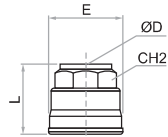

**Racor Tee Para Bajante**

Referencia	ØD1	ØD2	A	B1	B2	CH1	CH2	E	L
YTB02020	20	20	54	31,5	31,5	30	30	34,5	109
YTB02520	25	20	59	38	31,5	35	30	42,5	121,5
YTB03220	32	20	63	46	31,5	45	30	52	146,5
YTB03225	32	25	70	46	38	45	35	52	146,5
YTB04020	40	20	66	52,5	31,5	55	30	63	165,5
YTB04025	40	25	73	52,5	38	55	35	63	165,5
YTB05020	50	20	73	63,5	31,5	65	30	73	201
YTB05025	50	25	80	63,5	38,5	65	35	73	201
YTB05032	50	32	87,5	63,5	46	65	45	73	201
YTB06320	63	20	81	59	31,5	70	30	92	204,5
YTB06325	63	25	88	59	38,5	70	35	92	204,5
YTB06332	63	32	95,5	59	46	70	45	92	204,5

**Racor Tee Para Bajante Hembra**

Referencia	ØD	F	A	B	CH1	CH2	E	L1	L2
YTB202003	20	3/8"	11	31,5	30	28	34,5	109	25
YTB202004	20	1/2"	13,5	31,5	30	28	34,5	109	28
YTB202503	25	3/8"	11	38,5	35	35	42,5	121,5	29
YTB202504	25	1/2"	13,5	38,5	35	35	42,5	121,5	31
YTB203204	32	1/2"	13,5	46	45	45	52	146,5	36,5
YTB204004	40	1/2"	13,5	52,5	55	55	63	165,5	41,5
YTB205005	50	3/4"	14,5	63,5	65	65	73	201	47,5
YTB206305	63	3/4"	14,5	59	70	80	92	204,5	55
YTB211005	110	3/4"	14,5	125,5	8	-	200	401	180
YTB211006	110	1"	17	125,5	8	-	200	401	180
YTB211008	110	1½"	20	125,5	8	-	200	401	180
YTB211010	110	2"	22	125,5	8	-	200	401	180

**Tapón**

Referencia	ØD	E	L	CH2
YT020	20	34,5	33	30
YT025	25	42,5	39	35
YT032	32	52	46,5	45
YT040	40	63	53	55
YT050	50	73	62	65
YT063	63	92	58	70
YT110	110	200	68	-

**Racor Codo Hembra y Soporte**

Referencia	ØD	A	B	CH2	E	L1	L2
YC212004	20	1/2"	31,5	30	34,5	35	51
YC212505	25	3/4"	38,5	35	42,5	37	62
YC213206	32	1"	46	45	52	41	74,5