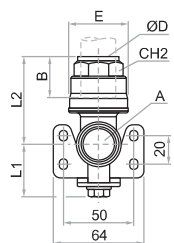

**Racor Tee Para Bajante**

Referencia	ØD1	ØD2	A	B1	B2	CH1	CH2	E	L
YTB02020	20	20	54	31,5	31,5	30	30	34,5	109
YTB02520	25	20	59	38	31,5	35	30	42,5	121,5
YTB03220	32	20	63	46	31,5	45	30	52	146,5
YTB03225	32	25	70	46	38	45	35	52	146,5
YTB04020	40	20	66	52,5	31,5	55	30	63	165,5
YTB04025	40	25	73	52,5	38	55	35	63	165,5
YTB05020	50	20	73	63,5	31,5	65	30	73	201
YTB05025	50	25	80	63,5	38,5	65	35	73	201
YTB05032	50	32	87,5	63,5	46	65	45	73	201
YTB06320	63	20	81	59	31,5	70	30	92	204,5
YTB06325	63	25	88	59	38,5	70	35	92	204,5
YTB06332	63	32	95,5	59	46	70	45	92	204,5

**Racor Tee Para Bajante Hembra**

Referencia	ØD	F	A	B	CH1	CH2	E	L1	L2
YTB202003	20	3/8"	11	31,5	30	28	34,5	109	25
YTB202004	20	1/2"	13,5	31,5	30	28	34,5	109	28
YTB202503	25	3/8"	11	38,5	35	35	42,5	121,5	29
YTB202504	25	1/2"	13,5	38,5	35	35	42,5	121,5	31
YTB203204	32	1/2"	13,5	46	45	45	52	146,5	36,5
YTB204004	40	1/2"	13,5	52,5	55	55	63	165,5	41,5
YTB205005	50	3/4"	14,5	63,5	65	65	73	201	47,5
YTB206305	63	3/4"	14,5	59	70	80	92	204,5	55
YTB211005	110	3/4"	14,5	125,5	8	-	200	401	180
YTB211006	110	1"	17	125,5	8	-	200	401	180
YTB211008	110	1½"	20	125,5	8	-	200	401	180
YTB211010	110	2"	22	125,5	8	-	200	401	180

**Trampa de Condensados**

Referencia	ØD	A	B	CH1	CH2	E	L
YTC020	20	67	36	32	30	34,5	52,5
YTC025	25	72	38,5	32	35	42,5	57,5
YTC032	32	82	46	38	45	52	67,5
YTC040	40	91,5	52	50	55	63	77
YTC050	50	101	63,5	55	65	73	86,5
YTC063	63	98,5	59	65	70	92	84

**Tapón**

Referencia	ØD	E	L	CH2
YT020	20	34,5	33	30
YT025	25	42,5	39	35
YT032	32	52	46,5	45
YT040	40	63	53	55
YT050	50	73	62	65
YT063	63	92	58	70
YT110	110	200	68	-

**Racor Codo Hembra y Soporte**

Referencia	ØD	A	B	CH2	E	L1	L2
YC212004	20	1/2"	31,5	30	34,5	35	51
YC212505	25	3/4"	38,5	35	42,5	37	62
YC213206	32	1"	46	45	52	41	74,5