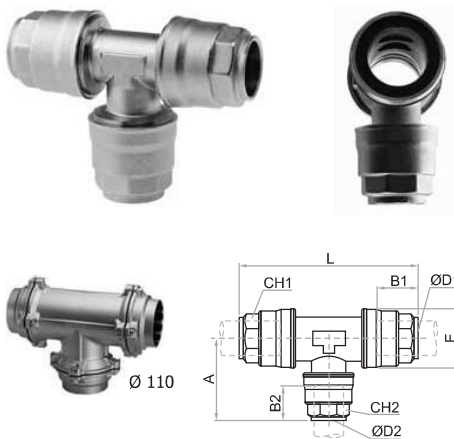

Este racor reemplaza el tradicional cuello de cisne, siendo una solución más rápida y económica.

El eficaz sistema interno, permite el uso del aire sin ningún tipo de condensados, el cuál permanece en la línea principal y puede ser drenado en el punto más conveniente.

**Racor Tee Para Bajante**

Referencia	ØD1	ØD2	A	B1	B2	CH1	CH2	E	L
YTB02020	20	20	54	31,5	31,5	30	30	34,5	109
YTB02520	25	20	59	38	31,5	35	30	42,5	121,5
YTB03220	32	20	63	46	31,5	45	30	52	146,5
YTB03225	32	25	70	46	38	45	35	52	146,5
YTB04020	40	20	66	52,5	31,5	55	30	63	165,5
YTB04025	40	25	73	52,5	38	55	35	63	165,5
YTB05020	50	20	73	63,5	31,5	65	30	73	201
YTB05025	50	25	80	63,5	38,5	65	35	73	201
YTB05032	50	32	87,5	63,5	46	65	45	73	201
YTB06320	63	20	81	59	31,5	70	30	92	204,5
YTB06325	63	25	88	59	38,5	70	35	92	204,5
YTB06332	63	32	95,5	59	46	70	45	92	204,5

**Racor Tee Para Bajante Hembra**

Referencia	ØD	F	A	B	CH1	CH2	E	L1	L2
YTB202003	20	3/8"	11	31,5	30	28	34,5	109	25
YTB202004	20	1/2"	13,5	31,5	30	28	34,5	109	28
YTB202503	25	3/8"	11	38,5	35	35	42,5	121,5	29
YTB202504	25	1/2"	13,5	38,5	35	35	42,5	121,5	31
YTB203204	32	1/2"	13,5	46	45	45	52	146,5	36,5
YTB204004	40	1/2"	13,5	52,5	55	55	63	165,5	41,5
YTB205005	50	3/4"	14,5	63,5	65	65	73	201	47,5
YTB206305	63	3/4"	14,5	59	70	80	92	204,5	55
YTB211005	110	3/4"	14,5	125,5	8	-	200	401	180
YTB211006	110	1"	17	125,5	8	-	200	401	180
YTB211008	110	1½"	20	125,5	8	-	200	401	180
YTB211010	110	2"	22	125,5	8	-	200	401	180

**Tapón**

Referencia	ØD	E	L	CH2
YT020	20	34,5	33	30
YT025	25	42,5	39	35
YT032	32	52	46,5	45
YT040	40	63	53	55
YT050	50	73	62	65
YT063	63	92	58	70
YT110	110	200	68	-

**Racor Codo Hembra y Soporte**

Referencia	ØD	A	B	CH2	E	L1	L2
YC212004	20	1/2"	31,5	30	34,5	35	51
YC212505	25	3/4"	38,5	35	42,5	37	62
YC213206	32	1"	46	45	52	41	74,5