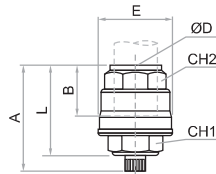

**Racor Tee Para Bajante**

Referencia	ØD1	ØD2	A	B1	B2	CH1	CH2	E	L
YTB02020	20	20	54	31,5	31,5	30	30	34,5	109
YTB02520	25	20	59	38	31,5	35	30	42,5	121,5
YTB03220	32	20	63	46	31,5	45	30	52	146,5
YTB03225	32	25	70	46	38	45	35	52	146,5
YTB04020	40	20	66	52,5	31,5	55	30	63	165,5
YTB04025	40	25	73	52,5	38	55	35	63	165,5
YTB05020	50	20	73	63,5	31,5	65	30	73	201
YTB05025	50	25	80	63,5	38,5	65	35	73	201
YTB05032	50	32	87,5	63,5	46	65	45	73	201
YTB06320	63	20	81	59	31,5	70	30	92	204,5
YTB06325	63	25	88	59	38,5	70	35	92	204,5
YTB06332	63	32	95,5	59	46	70	45	92	204,5

**Racor Tee Para Bajante Hembra**

Referencia	ØD	F	A	B	CH1	CH2	E	L1	L2
YTB202003	20	3/8"	11	31,5	30	28	34,5	109	25
YTB202004	20	1/2"	13,5	31,5	30	28	34,5	109	28
YTB202503	25	3/8"	11	38,5	35	35	42,5	121,5	29
YTB202504	25	1/2"	13,5	38,5	35	35	42,5	121,5	31
YTB203204	32	1/2"	13,5	46	45	45	52	146,5	36,5
YTB204004	40	1/2"	13,5	52,5	55	55	63	165,5	41,5
YTB205005	50	3/4"	14,5	63,5	65	65	73	201	47,5
YTB206305	63	3/4"	14,5	59	70	80	92	204,5	55
YTB211005	110	3/4"	14,5	125,5	8	-	200	401	180
YTB211006	110	1"	17	125,5	8	-	200	401	180
YTB211008	110	1½"	20	125,5	8	-	200	401	180
YTB211010	110	2"	22	125,5	8	-	200	401	180