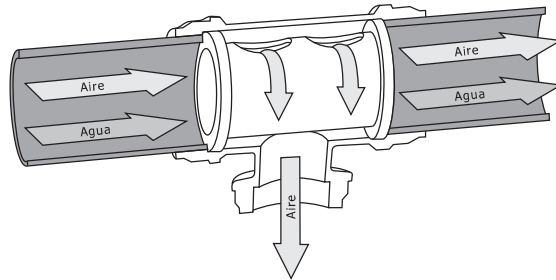

Este racor reemplaza el tradicional cuello de cisne, siendo una solución más rápida y económica.

El eficaz sistema interno, permite el uso del aire sin ningún tipo de condensados, el cuál permanece en la línea principal y puede ser drenado en el punto más conveniente.

**Racor Tee Para Bajante**

Referencia	ØD1	ØD2	A	B1	B2	CH1	CH2	E	L
YTB02020	20	20	54	31,5	31,5	30	30	34,5	109
YTB02520	25	20	59	38	31,5	35	30	42,5	121,5
YTB03220	32	20	63	46	31,5	45	30	52	146,5
YTB03225	32	25	70	46	38	45	35	52	146,5
YTB04020	40	20	66	52,5	31,5	55	30	63	165,5
YTB04025	40	25	73	52,5	38	55	35	63	165,5
YTB05020	50	20	73	63,5	31,5	65	30	73	201
YTB05025	50	25	80	63,5	38,5	65	35	73	201
YTB05032	50	32	87,5	63,5	46	65	45	73	201
YTB06320	63	20	81	59	31,5	70	30	92	204,5
YTB06325	63	25	88	59	38,5	70	35	92	204,5
YTB06332	63	32	95,5	59	46	70	45	92	204,5

**Racor Tee Para Bajante Hembra**

Referencia	ØD	F	A	B	CH1	CH2	E	L1	L2
YTB202003	20	3/8"	11	31,5	30	28	34,5	109	25
YTB202004	20	1/2"	13,5	31,5	30	28	34,5	109	28
YTB202503	25	3/8"	11	38,5	35	35	42,5	121,5	29
YTB202504	25	1/2"	13,5	38,5	35	35	42,5	121,5	31
YTB203204	32	1/2"	13,5	46	45	45	52	146,5	36,5
YTB204004	40	1/2"	13,5	52,5	55	55	63	165,5	41,5
YTB205005	50	3/4"	14,5	63,5	65	65	73	201	47,5
YTB206305	63	3/4"	14,5	59	70	80	92	204,5	55
YTB211005	110	3/4"	14,5	125,5	8	-	200	401	180
YTB211006	110	1"	17	125,5	8	-	200	401	180
YTB211008	110	1½"	20	125,5	8	-	200	401	180
YTB211010	110	2"	22	125,5	8	-	200	401	180